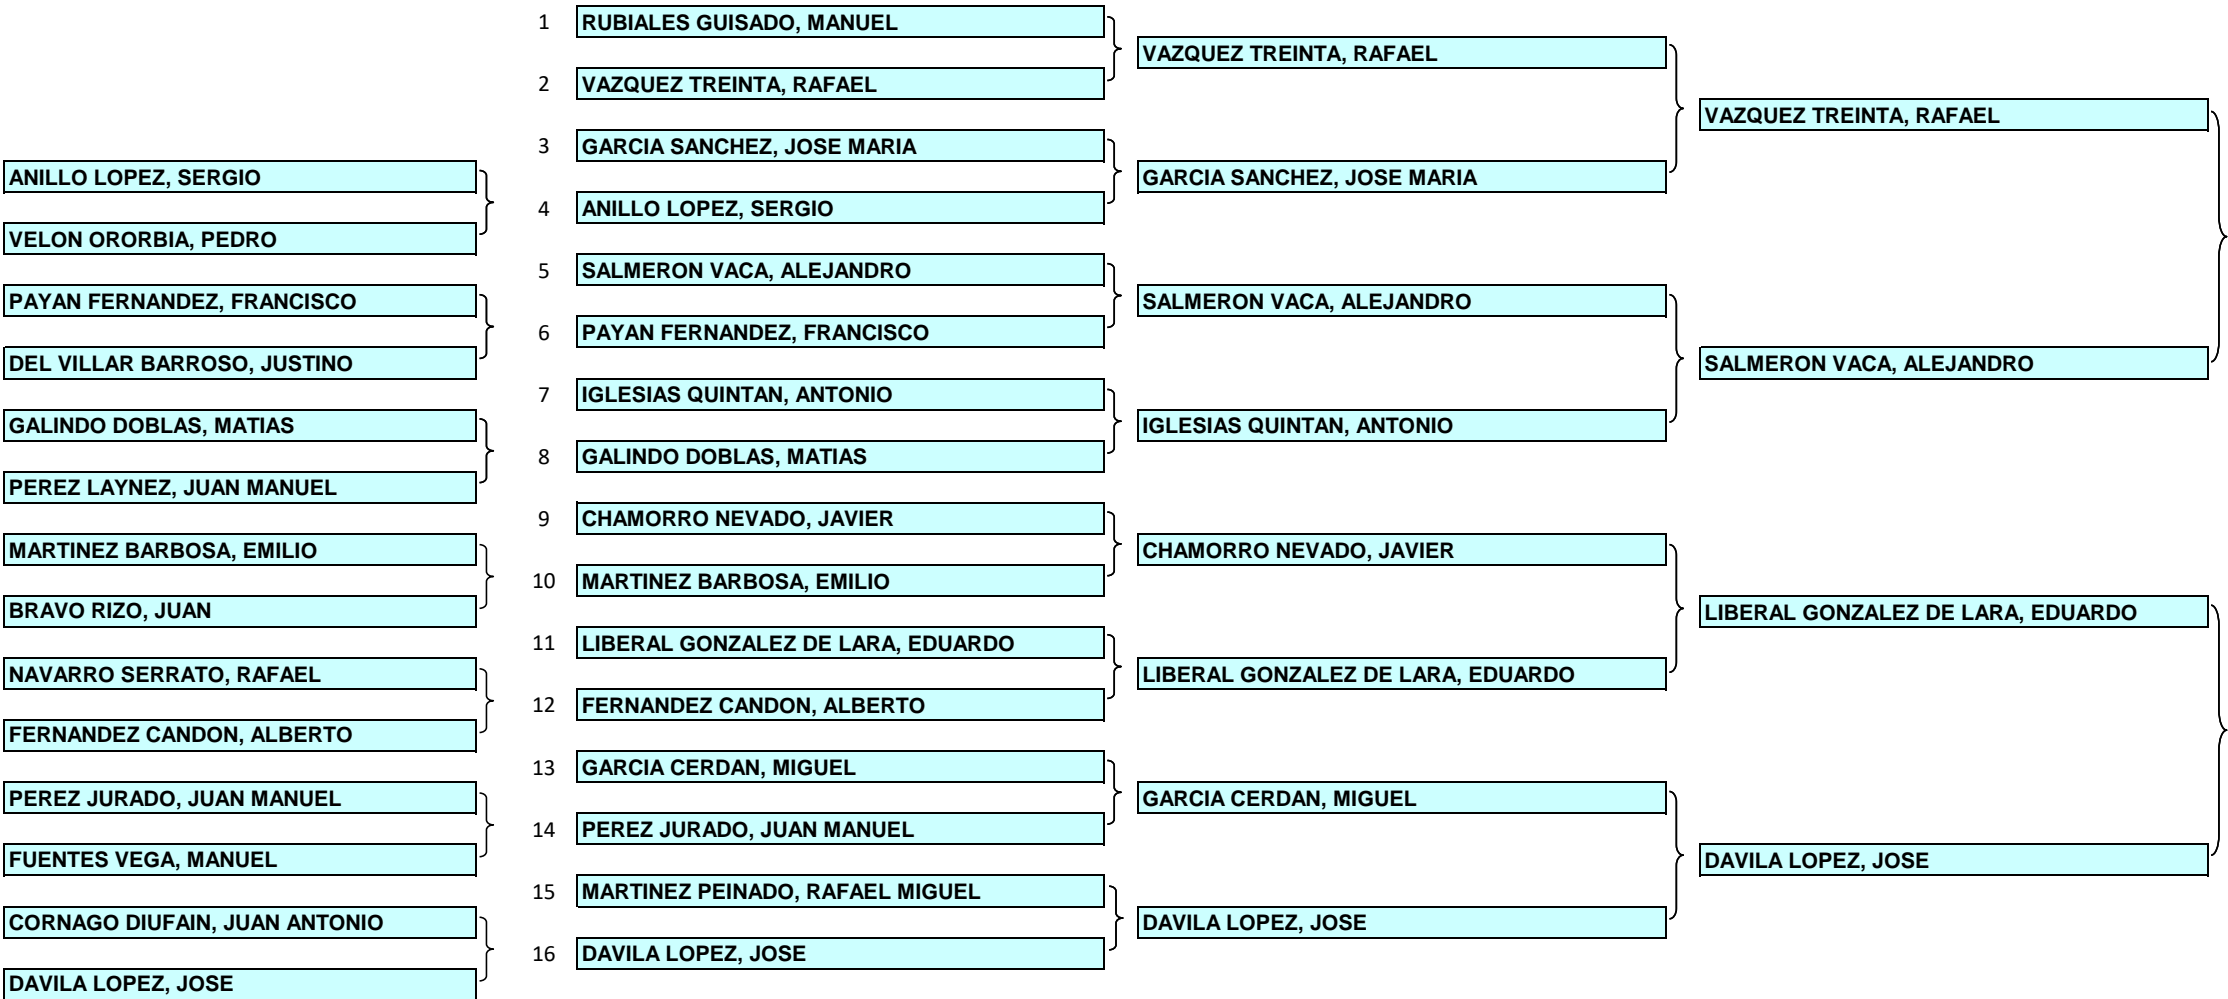

RCG XII MATCH PLAY  
Cuadro de competición Primera Categoría 4ª Ronda

Antes del 11 de Diciembre

Antes del 28 de Enero

Antes del 4 de Marzo

Antes del 8 de Abril

RCG XII MATCH PLAY  
Cuadro de competición Segunda Categoría 4ª Ronda

Antes del 11 de Diciembre

Antes del 28 de Enero

Antes del 4 de Marzo

Antes del 8 de Abril